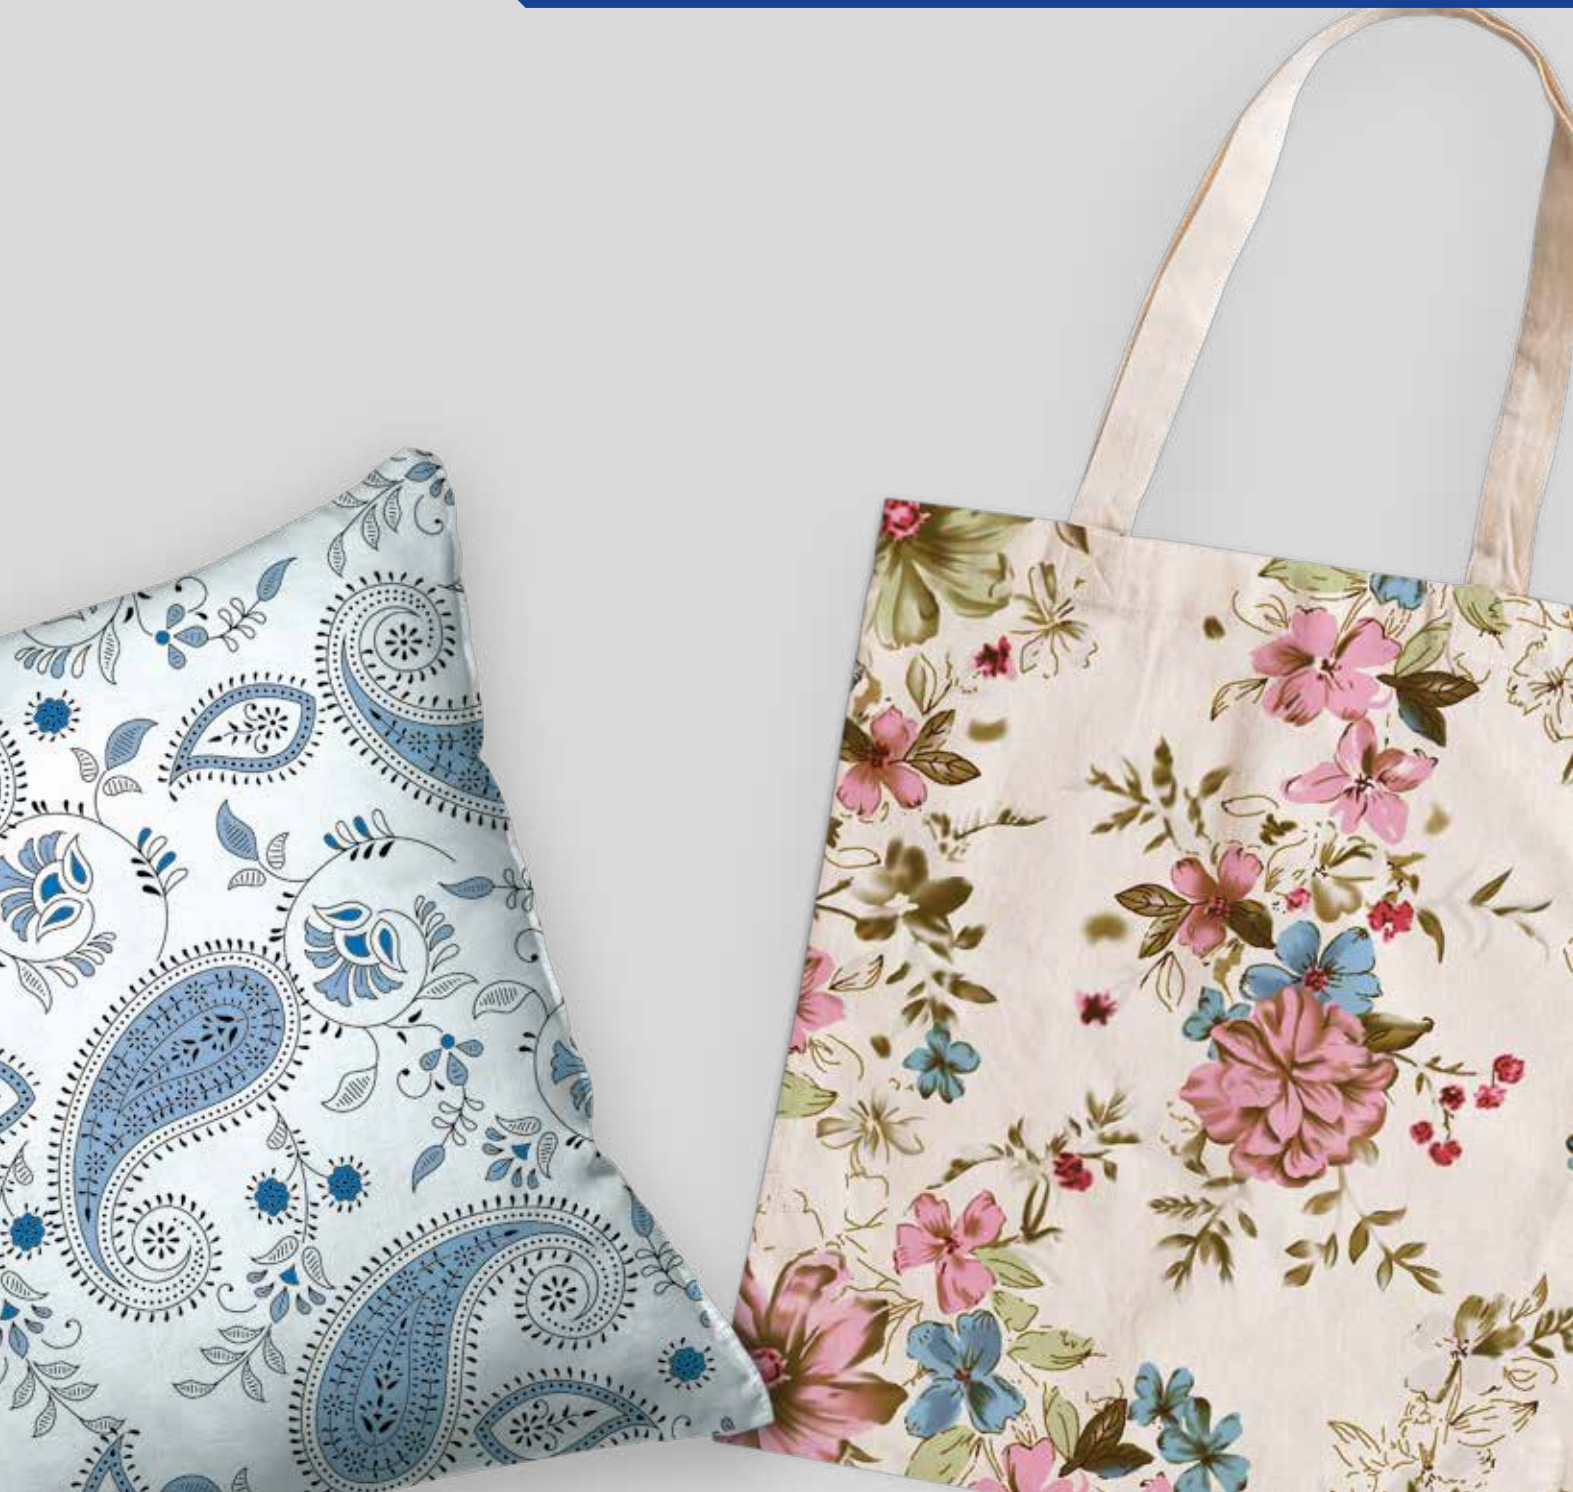

Toepassingen

Promotieartikelen en geschenken

Of u nu mokken, muismatten, sleutelhangers, telefoonhoesjes of andere promotionele artikelen voor scholen of bedrijven print, de SC-F500 helpt u bij het stroomlijnen van de productie met minimale verspilling.

Textiel en kleding

De SC-F500 is ideaal voor de kleinschalige productie van artikelen als kussenslopen en kleding.

Harde substraten

Maak fotografische beelden van hoge kwaliteit op gecoate houtsoorten en kunststoffen.